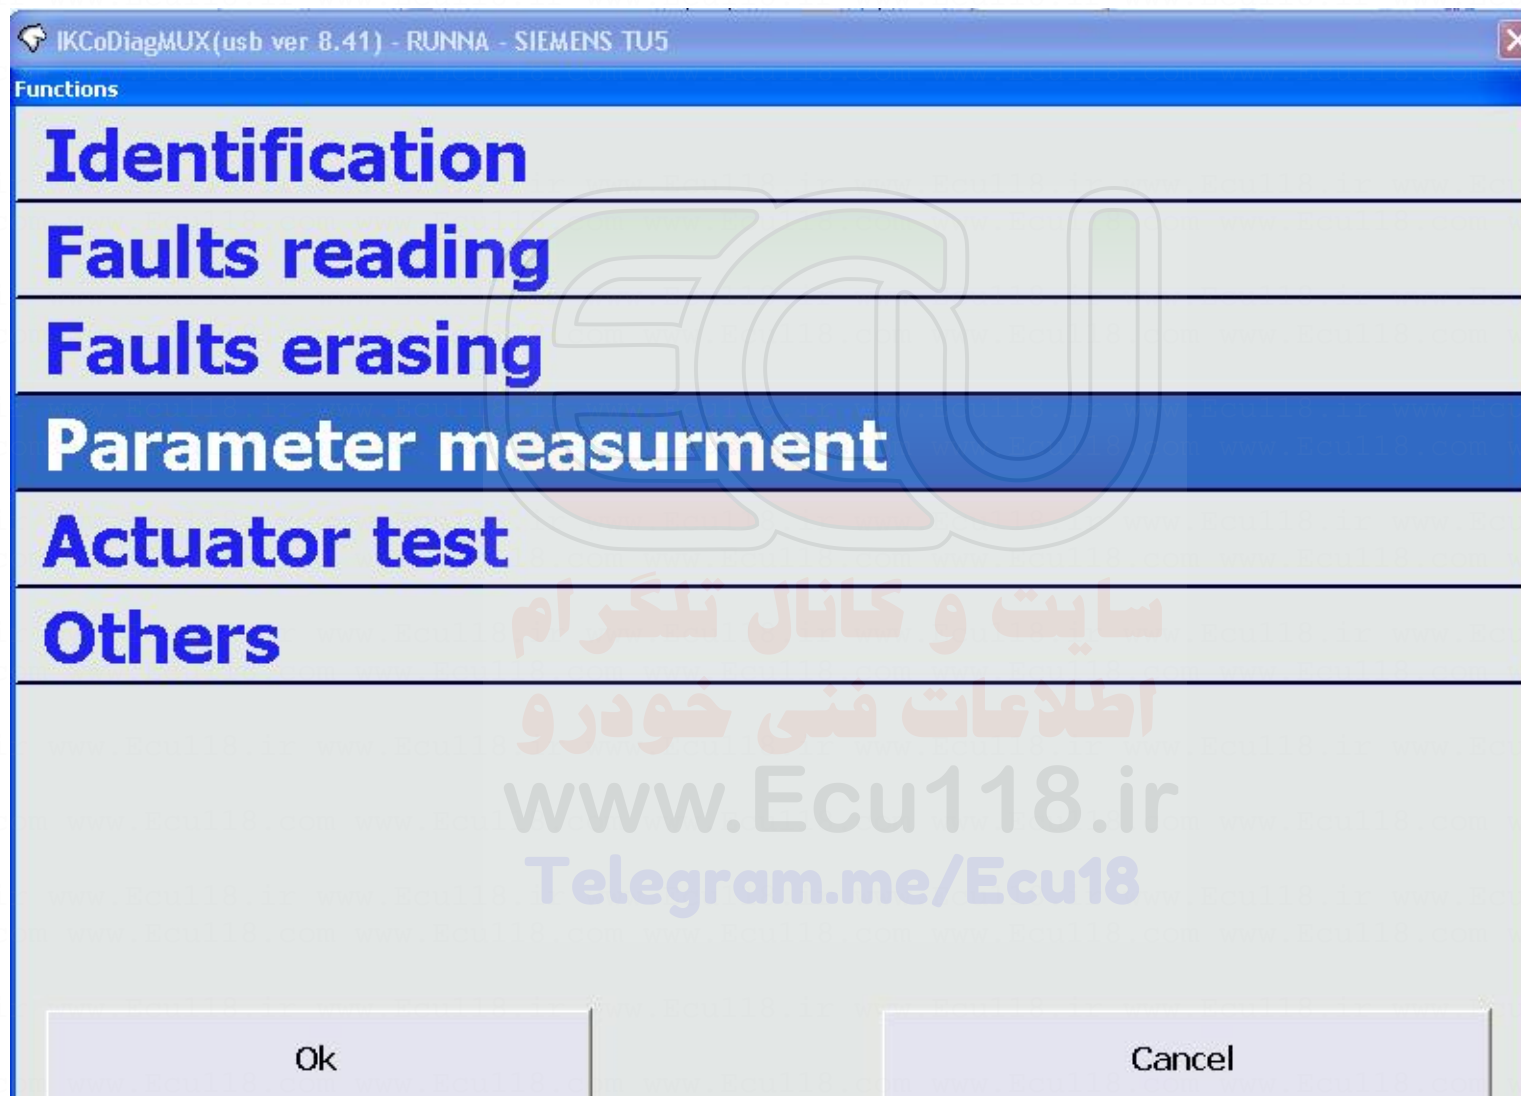

www.IranianEcu.com

Function

WWW.ECU118.IR

IKCoDiagMUX(usb ver 8.41) - RUNNA - SIEMENS TU5

Parameter information

- Fuel injection information**
- Air intake information**
- Ignition signal**
- Emission control information**
- Engine cooling and conditioning information**
- Distance travelled signal**
- General**