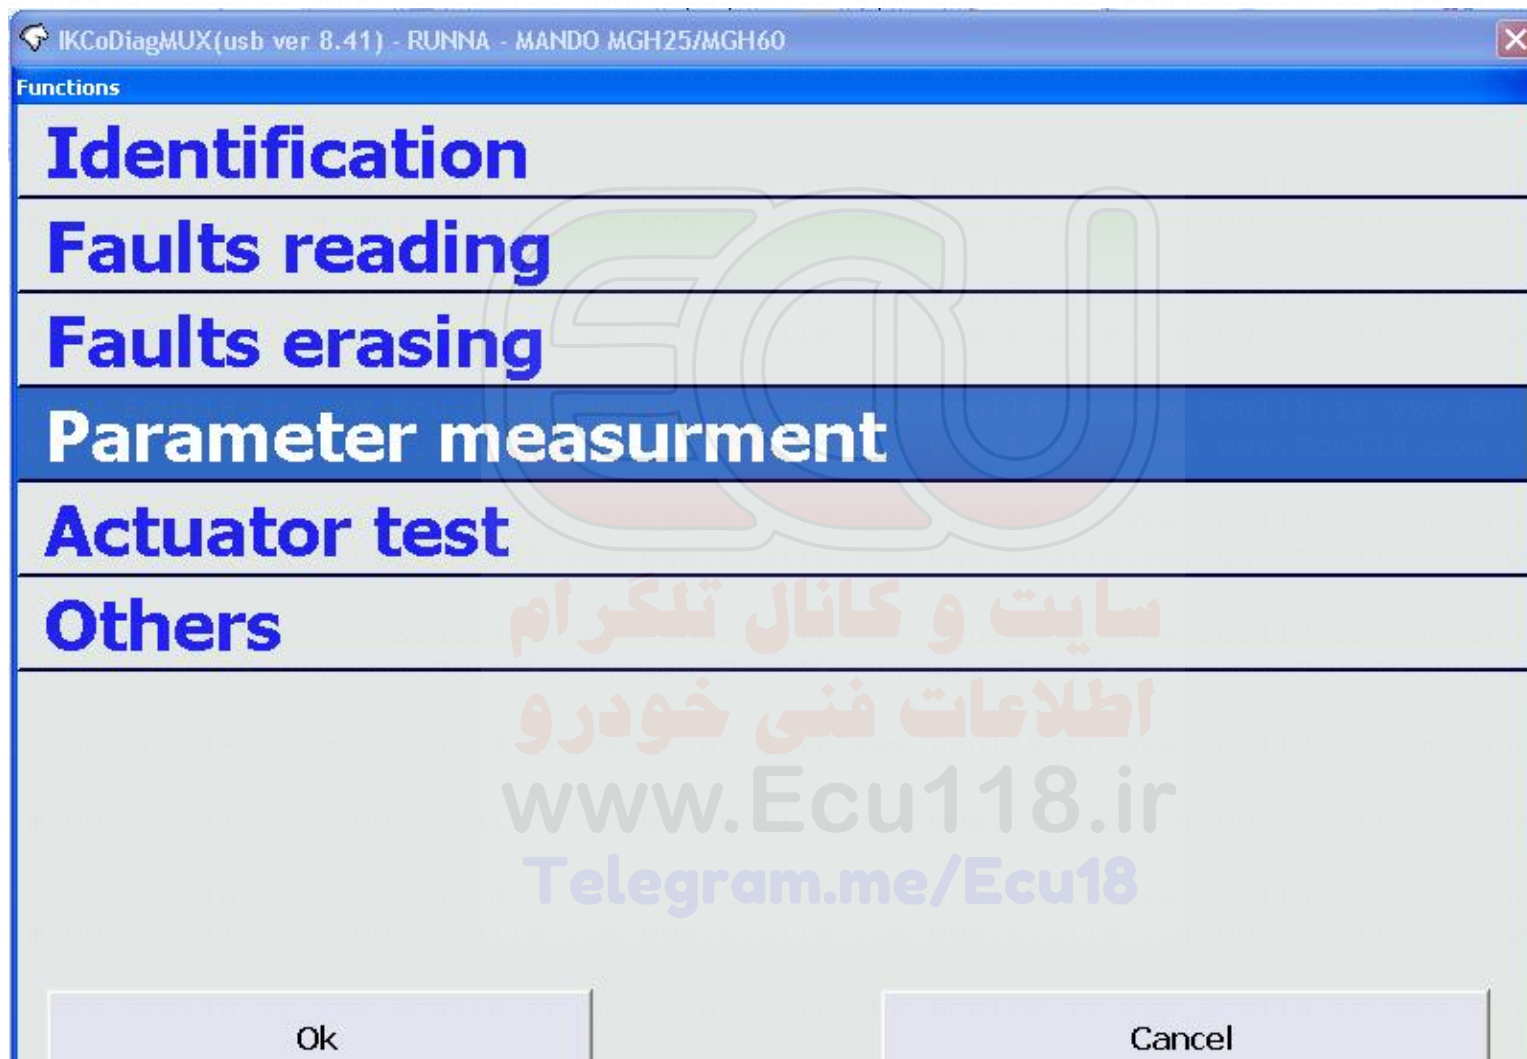

www.IranianEcu.com

ABS

WWW.ECU118.IR