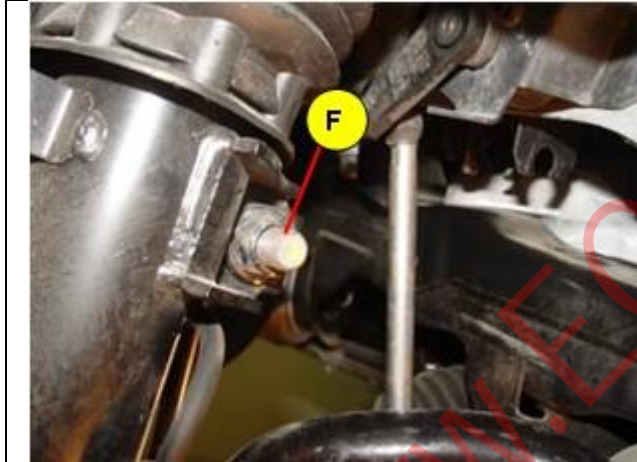

۵. مهره سر شلنگ هوا (E) را باز کنید و سپس لوله هوا را از کمک فنر بادی جدا کنید.

۶. مهره میل رابط تعادل (F) را باز کنید.

۷. مهره نگهدارنده پایه کمک فنر (G) روی بازوی جانبی را باز کنید، سپس پیچ آنرا خارج کنید.