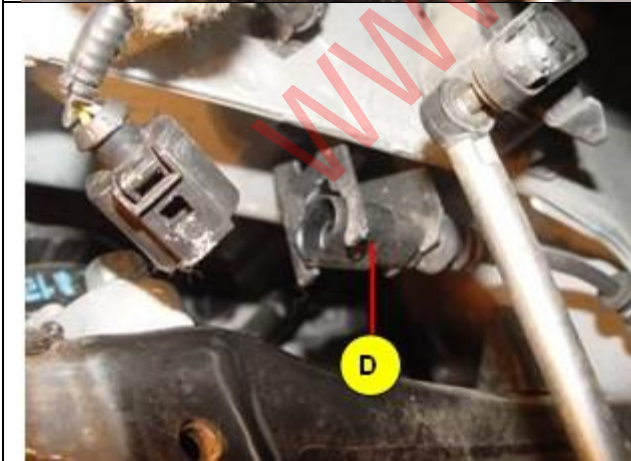

4. کانکتور (D) را چرخانده و به بیرون بکشید تا آزاد شود.

<http://telegram.me/Ecu118>

www.Ecu118.com

@ecu118

قائم مقام خدمات پس از فروش

مظفر گودرزی

سرپرست واحد پشتیبانی فنی

علیرضا بیکدلو

تهیه کننده

اشکان مددی فر