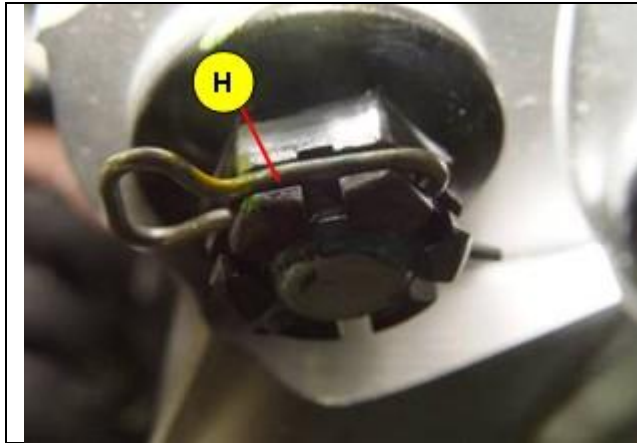

تاریخ : ۹/۰۹/۰۶	شماره مرجع : HFE11-21-P190-BHVI	شماره اطلاعیه فنی: ۱۱۳
صفحه ۵ از ۲۷	نوع موتور: 4.6 L , 3.8 L	نوع خودرو: Genesis (BH) , Centenial (VI)

۸. اشپیل (H) را خارج کنید.