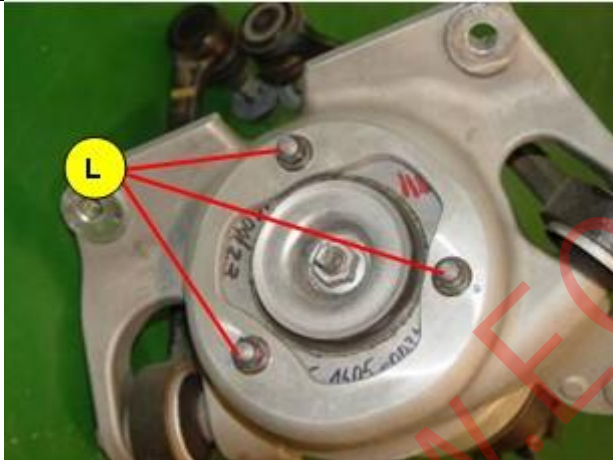

12. مهره های مشخص شده (L) را از بالای براکت باز کنید و براکت را از کمک فنر بادی جدا کنید.  
13. برای طرف دیگر هم اینکار را انجام دهید.

14. بر عکس رویه باز کردن، کمک فنر بادی بهبود یافته را نصب کنید.  
15. مخزن باد را پر کنید و چرخها را طبق اطلاعات دفترچه تعمیراتی خودرو تنظیم کنید.