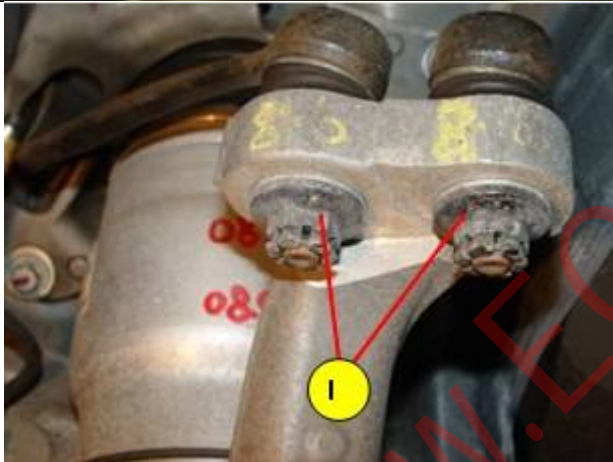

۹. مهره های (I) را باز کنید.