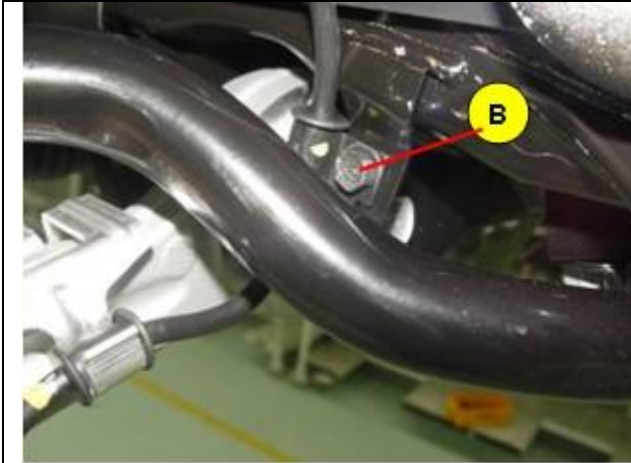

تاریخ : ۹۰/۰۹/۰۶	شماره مرجع : HFE11-21-P190-BHVI	شماره اطلاعیه فنی: ۱۱۳
صفحه ۳ از ۲۷	نوع موتور: 4.6 L , 3.8 L	نوع خودرو: Genesis (BH) , Centennial (VI)

2. پیچ نگهدارنده (B) سیم کمک فنر جلو را باز کنید.